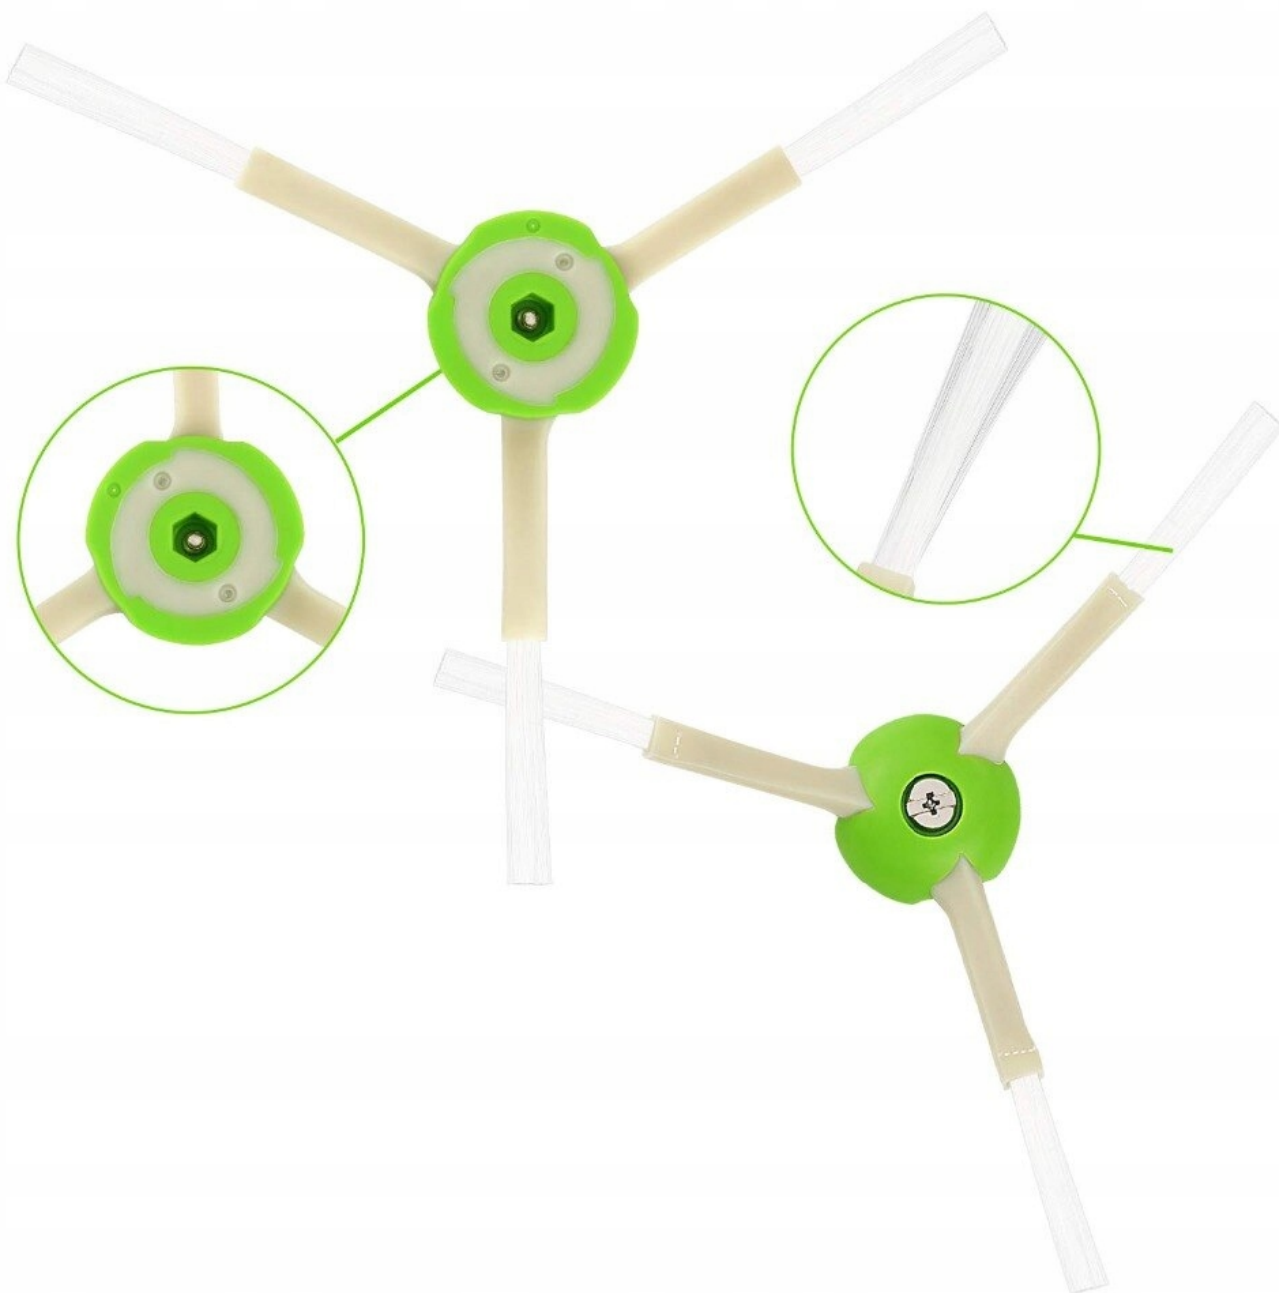

Szczotki boczne:

- unikalna konstrukcja ułatwiająca zbieranie włosów
- szczotki nie rysują podłogi i mebli

Komplet składa się z 10 części:

- 2x szczotka gumowa AeroForce
- 3x filtr AeroForce
- 3x wirująca szczotka boczna
- 2x nowe śrubki koloru **czarnego** lub srebrnego (w zależności od dostępności)

Zestaw do: