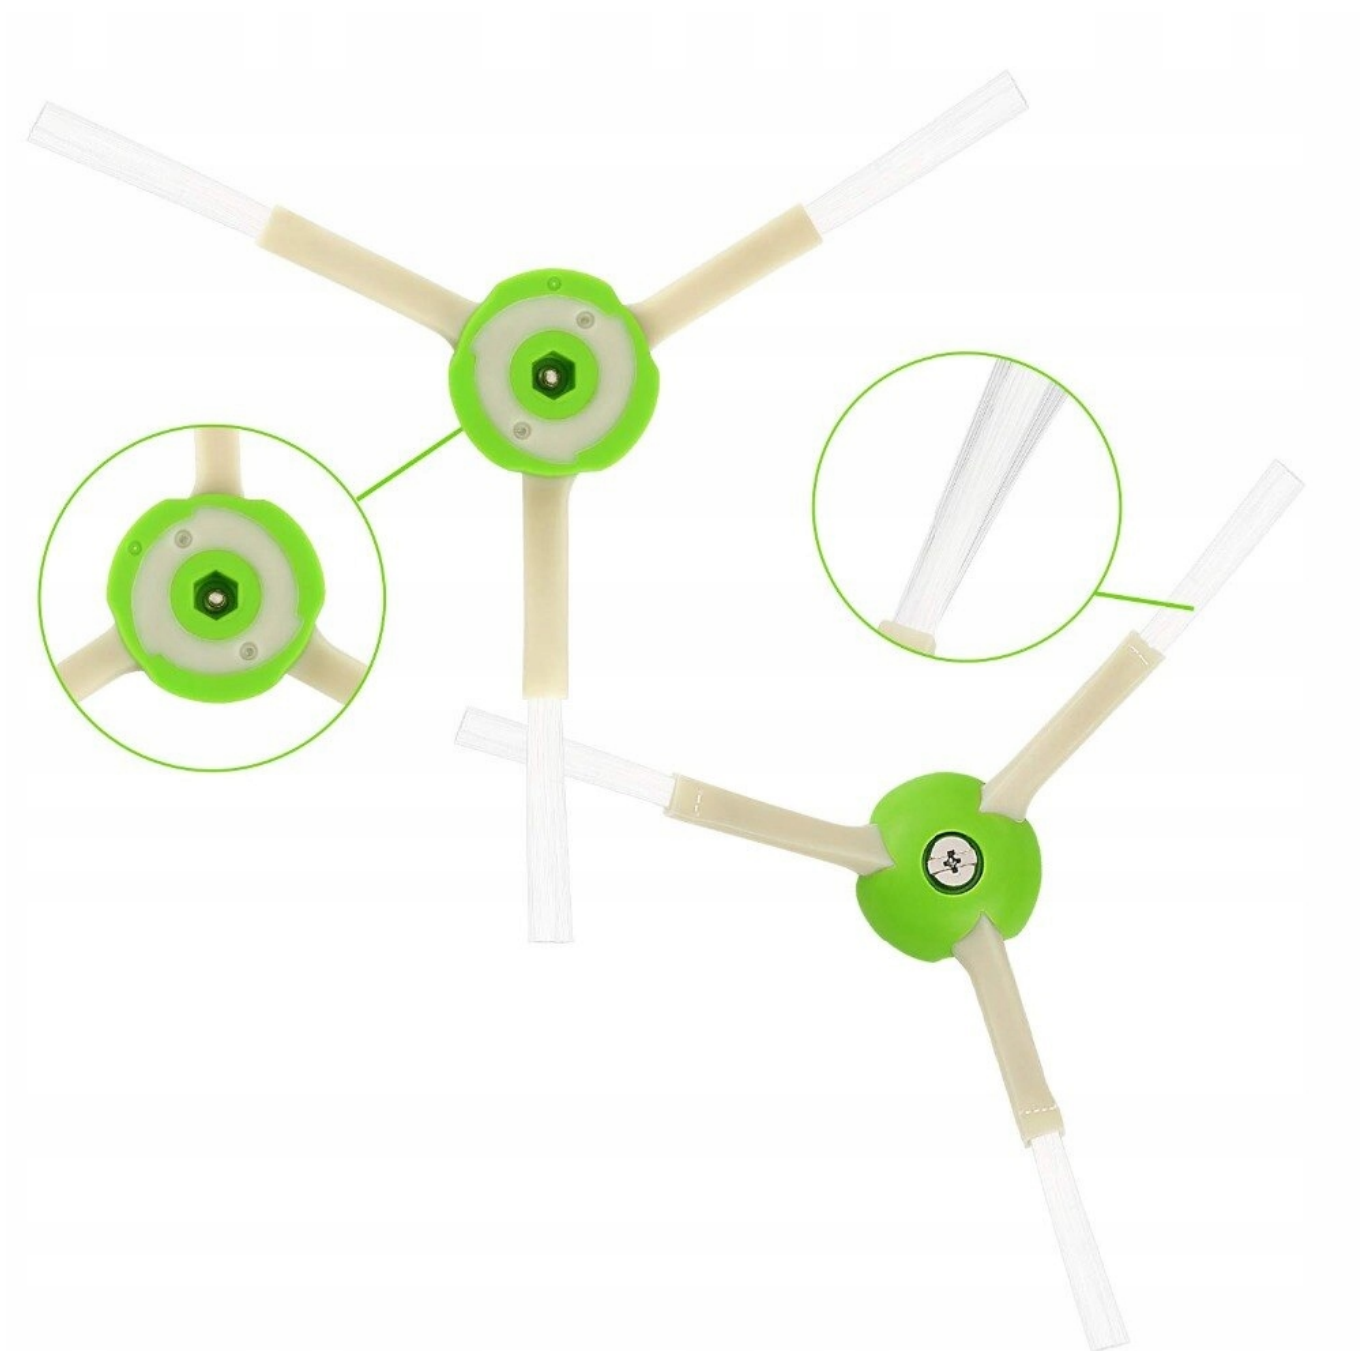

Szczotki boczne:

- unikalna konstrukcja ułatwiająca zbieranie włosów
- szczotki nie rysują podłogi i mebli

Komplet składa się z 10 części:

- 2x szczotka gumowa AeroForce
- 3x filtr AeroForce
- 3x wirująca szczotka boczna
- 2x nowe śrubki koloru **czarnego** lub srebrnego (w zależności od dostępności)

Zestaw do: