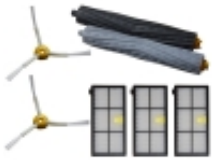

Dane aktualne na dzień: 09-05-2026 19:00

Link do produktu: <https://doodkurzacza.pl/zestaw-irobot-roomba-do-serii-800-850-860-865-866-870-871-875-876-880-886-890-891-895-896-899-seria-900-960-965-960-966-980-p-9.html>

## Zestaw iRobot Roomba do serii 800 - 850, 860, 865, 866, 870, 871, 875, 876, 880, 886, 890, 891, 895, 896, 899 Seria 900 - 960, 965, 960, 966, 980

Cena	<b>39,99 zł</b>
Dostępność	<b>Dostępny</b>
Czas wysyłki	<b>Natychmiast. Zamówienia do godz. 15:00</b>
Kod producenta	<b>5060359281043</b>
Kod EAN	<b>5060359281043</b>
Pojemność zbiornika na kurz	<b>1 l</b>
Opcje czyszczenia	<b>odkurzanie, polerowanie, sprzątanie miejscowe (SPOT), inne, czys</b>
Marka	<b>inna</b>
Czas pracy bezprzewodowej	<b>60 min</b>
Funkcje robota	<b>automatyczny powrót do bazy, inne</b>
Kolor dominujący	<b>nie dotyczy</b>

### Opis produktu

Zestaw przeznaczony do iRobot Roomba serii 800/900

800 850 860 865 866 870 871 875 876 880 886 890 900 980

Zestaw składa się z 7 sztuk:

1 sztuka szczotka gumowa główna czarna

1 sztuka szczotka gumowa główna szara