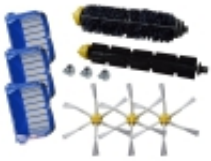

## Zestaw iRobot Roomba 600 filtry szczotki 11 szt.

|                             |   |
|-----------------------------|---|
| Cena                        | <b>49,48 zł</b>                           |
| Numer katalogowy            | <b>Roomba 615</b>                         |
| Kod producenta              | <b>Roomba 615</b>                         |
| Kod EAN                     | <b>5060359283245</b>                      |
| Czujniki                    | <b>krawędzi</b>                           |
| Czas ładowania              | <b>180</b>                                |
| Filtr                       | <b>AeroVac</b>                            |
| Typ akumulatora             | <b>niklowo-metalowo-wodorkowy</b>         |
| Moc                         | <b>250</b>                                |
| Waga produktu               | <b>3.6</b>                                |
| Wysokość produktu           | <b>9.2</b>                                |
| Cechy dodatkowe             | <b>Czujnik kolizji;Wskaźnik ładowania</b> |
| EAN (GTIN)                  | <b>5060359283245</b>                      |
| Kod producenta              | <b>Roomba 615</b>                         |
| Model                       | <b>Roomba 615</b>                         |
| Funkcje robota              | <b>automatyczne wyłączenie</b>            |
| Opcje czyszczenia           | <b>odkurzanie</b>                         |
| Czas pracy bezprzewodowej   | <b>60</b>                                 |
| Pojemność zbiornika na kurz | <b>0.6</b>                                |
| Kolor dominujący            | <b>srebrny/szary</b>                      |
| Marka                       | <b>iRobot</b>                             |

### Opis produktu

Zestaw przeznaczony do iRobot Roomba serii 600

600 605 610 615 616 620 621 625 630 631 632 639 650 651 660 670 680 681

Zestaw składa się z 11 sztuk:

1 szt. szczotka z włosia

1 szt. szczotka gumowa