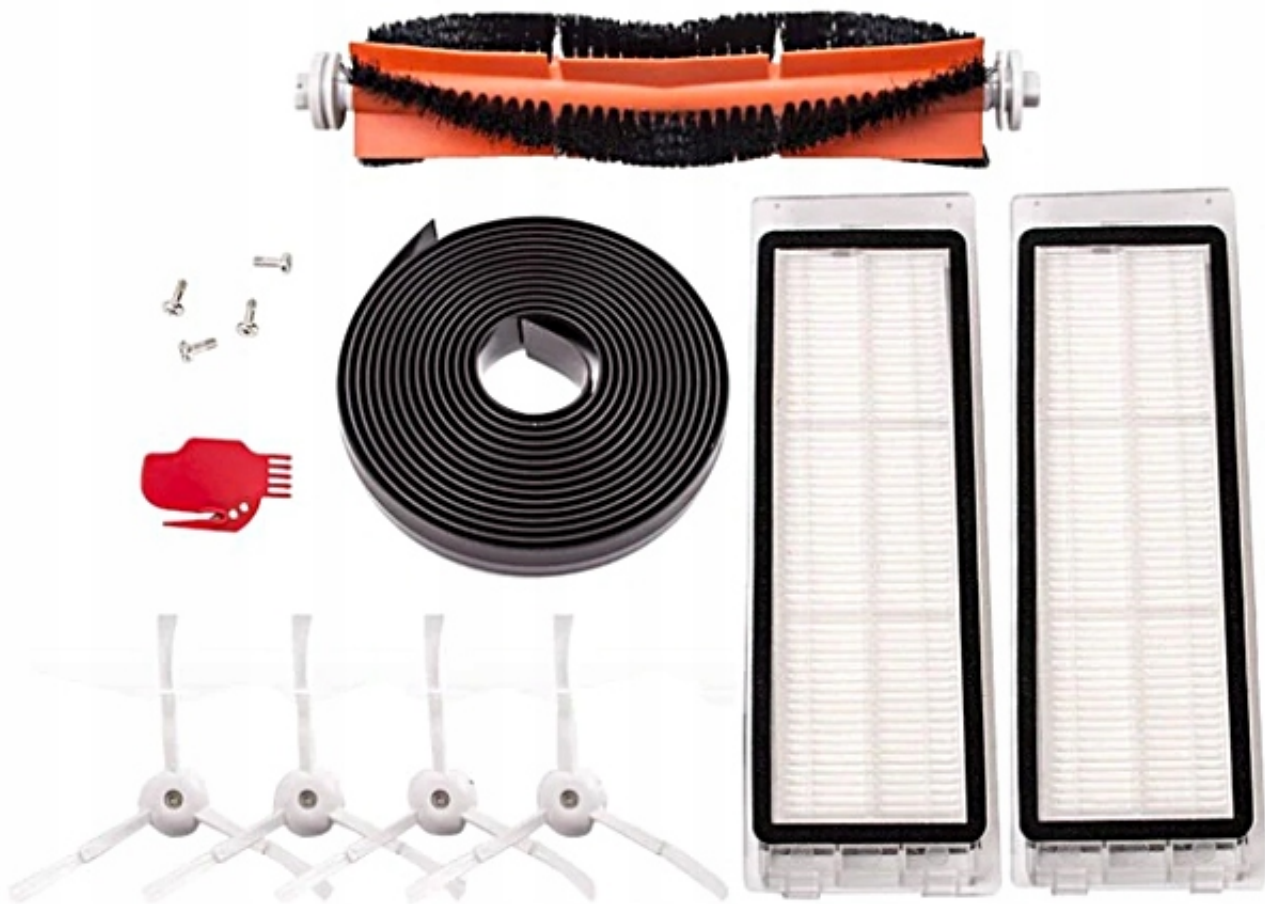

Link do produktu: <https://doodkurzacza.pl/zestaw-do-roborock-s5-s50-s55-s6-s60-s65-e20-e25-c10-pure-max-maxv-komplet-p-1017.html>

Zestaw do Roborock S5 S50 S55 S6 S60 S65 E20 E25 C10 Pure Max MaxV KOMPLET

Cena	53,44 zł
Numer katalogowy	brak
Kod producenta	brak
Kod producenta	brak
Rodzaj	inny
Kolor dominujący	wielokolorowy
Marka	Ros-go

Opis produktu

Kompletny Zestaw do Xiaomi Mi Robot Vacuum 1 generacji Mijia Xiaomi Mi Robot Vacuum 2 (2 generacji) RoboRock S50 / S51 / S55 / S6 / S5 / PURE / MAX / VMAX

□W zestawie znajduje się szczotka główna, która pozwala na dokładne czyszczenie powierzchni podłóg . Trójramienne szczotki boczne są idealne do usunięcia kurzu i brudu z trudno dostępnych miejsc, w tym jak narożniki lub pod meblami.

□Dwa filtry to gwarancja czystego powietrza.Dodatkowo, w zestawieniu znajduje się wirtualna ściana (taśma magnetyczna) o długości 1 metra, która pozwala na utworzenie wirtualnej granicy, która ochroni nie tylko tej samej roboty, ale także wyznaczy obszar , w którym odkurzacz ma sprzątać