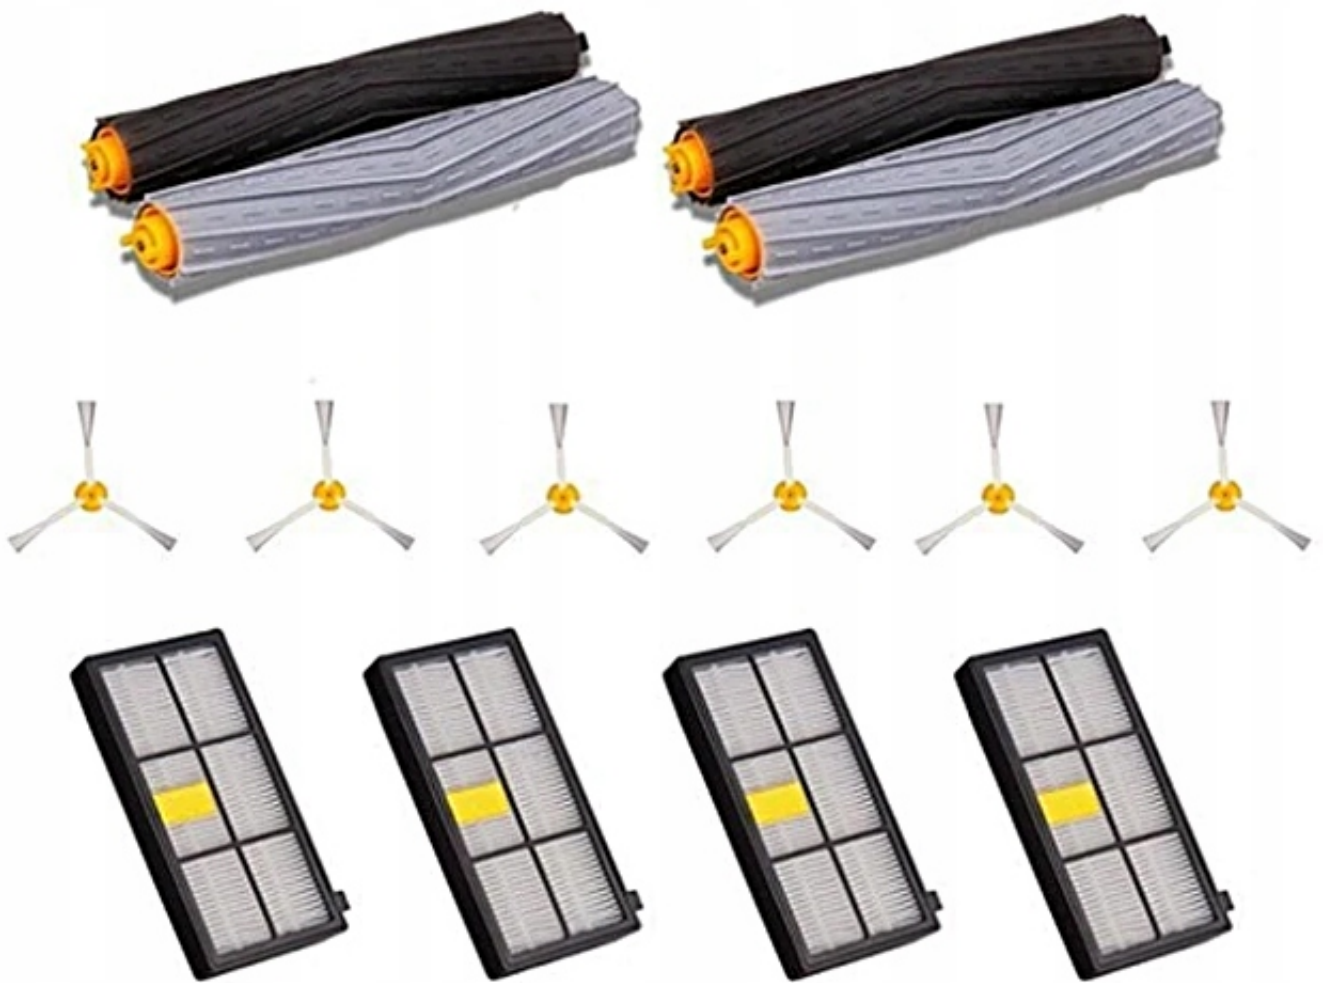

Link do produktu: <https://doodkurzacza.pl/zestaw-do-irobot-roomba-szczotki-filtry-mega-zestaw-12-szt-p-1096.html>

Zestaw do iRobot Roomba szczotki filtry MEGA ZESTAW 12 szt.

Cena	94,99 zł
Numer katalogowy	ros-gou84573
Kod producenta	ros-gou84573
Waga produktu z opakowaniem jednostkowym	1.5
Kod producenta	ros-gou84573
Kolor dominujący	wielokolorowy
Marka	ROS-GO

Opis produktu

Komplet do iRobot Roomba serii 800 / 900

Zestaw do iRobot Roomba serii 800 / 900 to dodatkowy zestaw akcesoriów, który pozwala na utrzymanie odkurzacza w wysokiej wydajności. Zestaw składający się z trzech czarnych gumowych szczotek i trzech szarych gumowych filtrów, które są skuteczne w usuwaniu kurzu, brudu i włosów z podłóg twardych i dywanów.

□Zestaw zawiera również cztery filtry HEPA, które skutecznie usuwają alergeny, pyłki i inne filtry zanieczyszczeń z powietrza, a także sześć trójramiennych szczotek bocznych, które umożliwiają odkurzanie w trudnych miejscach, jak również krawędzie i narożniki.

□Szczotki boczne trójramienne do elementu zestawu akcesoriów do iRobot Roomba serii 800 / 900. Zestaw zawiera 6 sztuk szczotek, które umożliwiają odkurzanie nawet trudno widoczne miejsc, w tym jak krawędzie i narożniki. Szczotki są zaprojektowane w taki sposób, aby skutecznie zbierać brud, pył i włosy, które gromadzą się w tych trudnych miejscach. Dzięki trójramiennej konstrukcji szczotki, odkurzacz może skutecznie zbierać brud i pył w pobliżu ścian i mebli, a także w miejscach, których trudno osiągnąć innymi metodami.