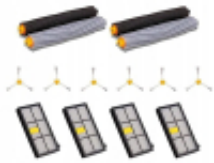

Link do produktu: <https://doodkurzacza.pl/zestaw-do-irobot-roomba-szczotki-filtry-mega-zestaw-12-szt-p-1096.html>

Zestaw do iRobot Roomba szczotki filtry MEGA ZESTAW 12 szt.

Cena	94,99 zł
Numer katalogowy	ros-gou84573
Kod producenta	ros-gou84573
Waga produktu z opakowaniem jednostkowym	1.5
Kod producenta	ros-gou84573
Kolor dominujący	wielokolorowy
Marka	ROS-GO

Opis produktu

Komplet do iRobot Roomba serii 800 / 900

Zestaw do iRobot Roomba serii 800 / 900 to dodatkowy zestaw akcesoriów, który pozwala na utrzymanie odkurzacza w wysokiej wydajności. Zestaw składający się z trzech czarnych gumowych szczotek i trzech szarych gumowych filtrów, które są skuteczne w usuwaniu kurzu, brudu i włosów z podłóg twardych i dywanów.

□Zestaw zawiera również cztery filtry HEPA, które skutecznie usuwają alergeny, pyłki i inne filtry zanieczyszczeń z powietrza, a także sześć trójramiennych szczotek bocznych, które umożliwiają odkurzanie w trudnych miejscach, jak również krawędzie i narożniki.

□Szczotki boczne trójramienne do elementu zestawu akcesoriów do iRobot Roomba serii 800 / 900. Zestaw zawiera 6 sztuk szczotek, które umożliwiają odkurzanie nawet trudno widoczne miejsc, w tym jak krawędzie i narożniki. Szczotki są zaprojektowane w taki sposób, aby skutecznie zbierać brud, pył i włosy, które gromadzą się w tych trudnych miejscach. Dzięki trójramiennej konstrukcji szczotki, odkurzacz może skutecznie zbierać brud i pył w pobliżu ścian i mebli, a także w miejscach, których trudno osiągnąć innymi metodami.