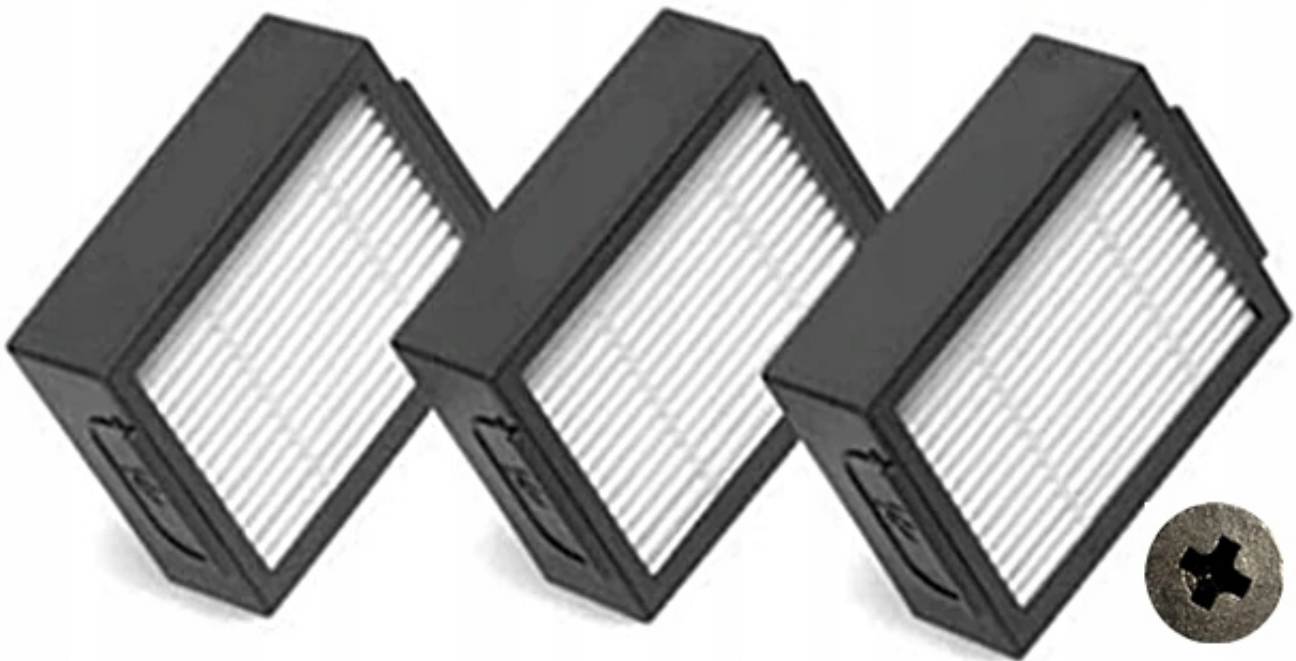

Link do produktu: <https://doodkurzacza.pl/zestaw-do-irobot-roomba-e5-e6-e7-i7-i7-srub-p-858.html>

Zestaw do iRobot ROOMBA E5 E6 E7 i7 i7+ śrub

Cena	9,99 zł
Numer katalogowy	brak
Kod producenta	brak
Kod producenta	brak
Rodzaj	filtr
Kolor dominujący	biały
Marka	ROS-GO

Opis produktu

Zestaw do iRobot Roomba serii e/i i7, i7+, i7plus , E5 , E6 ,E7

Zestaw filtrów iRobot ROOMBA E5 E6 E7 i7 i7+ śruba składająca się z wysokiej jakości elementów . Filtry te zostały dodane specjalnie do robotów odkurzających iRobot ROOMBA E5, E6, E7, i7 oraz i7+.

□ Filtr w zestawieniu do filtra HEPA, który jest w stanie zapewnić nawet najdrobniejsze efekty, takie jak pyłki roślin, pleśń, a także pyły i efekty podczas sprzątania. Filtr HEPA zawiera aż 99,97% składników szkodliwych i pyłów, co czyni go właściwym dla alergików i osób z objawami z układu oddechowego.

□ Śruby w zestawie do oryginalnych śrub właściwych dla iRobot ROOMBA E5, E6, E7, i7 oraz i7+. Śruby te są trwałe i szybko do zamocowania, dzięki czemu wymiana składników jest prosta i szybka.

□ Zestaw filtrów iRobot ROOMBA E5 E6 E7 i7 i7+ śruba do bardzo prostego zestawu, który pozwala na utrzymanie robotów odkurzających w zwiększeniu poziomu, a tym samym zachowanie czystości i czystości w domu.