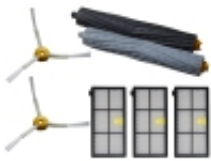

Link do produktu: <https://doodkurzacza.pl/zestaw-do-irobot-roomba-865-871-876-880-886-980-p-67.html>

## Zestaw do iRobot Roomba 865 871 876 880 886 980

Cena	<b>45,00 zł</b>
Dostępność	<b>Dostępny</b>
Czas wysyłki	<b>Natychmiast. Zamówienia do godz. 15:00</b>
Rodzaj	<b>zamiennik</b>
Producent	<b>ROS-GO</b>
EAN (GTIN)	<b>5060359281043</b>
Szerokość produktu	<b>35.1 cm</b>
Głębokość produktu	<b>35.1 cm</b>
Kolor dominujący	<b>biały</b>
Model	<b>Roomba 980</b>
Kod producenta	<b>irobot roomba 800 900</b>
Cechy dodatkowe	<b>Zintegrowana Stacja Dokująca</b>
Wysokość produktu	<b>9.2 cm</b>
Waga produktu z opakowaniem jednostkowym	<b>5 kg</b>
Marka odkurzacza	<b>iRobot, Roomba, inna</b>

### Opis produktu

Zestaw przeznaczony do iRobot Roomba serii 800/900

800 850 860 865 866 870 871 875 876 880 886 890 900 980

Zestaw składa się z 7 sztuk:

1 sztuka szczotka gumowa główna czarna

1 sztuka szczotka gumowa główna szara