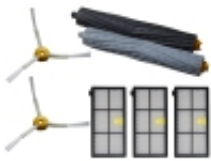

Link do produktu: <https://doodkurzacza.pl/zestaw-do-irobot-roomba-865-871-876-880-886-980-p-67.html>

Zestaw do iRobot Roomba 865 871 876 880 886 980

Cena	45,00 zł
Dostępność	Dostępny
Czas wysyłki	Natychmiast. Zamówienia do godz. 15:00
Rodzaj	zamiennik
Producent	ROS-GO
EAN (GTIN)	5060359281043
Szerokość produktu	35.1 cm
Głębokość produktu	35.1 cm
Kolor dominujący	biały
Model	Roomba 980
Kod producenta	irobot roomba 800 900
Cechy dodatkowe	Zintegrowana Stacja Dokująca
Wysokość produktu	9.2 cm
Waga produktu z opakowaniem jednostkowym	5 kg
Marka odkurzacza	iRobot, Roomba, inna

Opis produktu

Zestaw przeznaczony do iRobot Roomba serii 800/900

800 850 860 865 866 870 871 875 876 880 886 890 900 980

Zestaw składa się z 7 sztuk:

1 sztuka szczotka gumowa główna czarna

1 sztuka szczotka gumowa główna szara