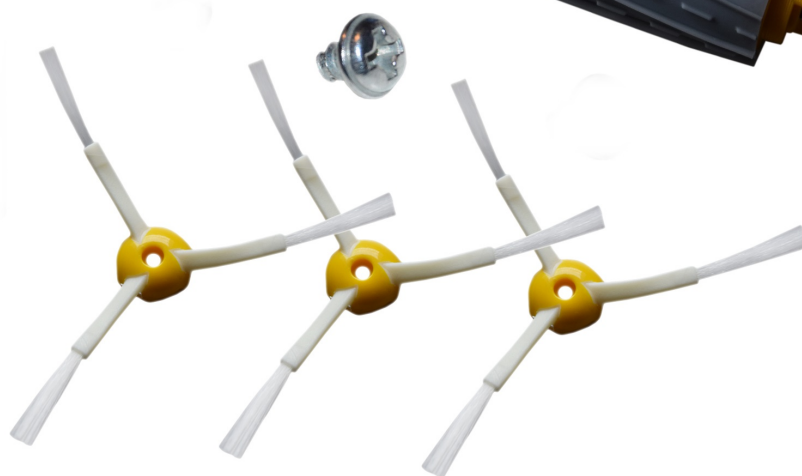

## Zestaw do iRobot Roomba 865 870 871 876 880 980

Cena	<b>48,49 zł</b>
Numer katalogowy	<b>ros-go683618934</b>
Kod producenta	<b>ros-go683618934</b>
Waga produktu z opakowaniem jednostkowym	<b>0.4</b>
Kod producenta	<b>ros-go683618934</b>
Rodzaj	<b>inny</b>
Kolor dominujący	<b>srebrny/szary</b>
Marka	<b>ROS-GO</b>

## Zestaw przeznaczony do iRobot Roomba serii 800/900

- Zestaw do iRobot Roomba serii 800 / 900 to dodatkowy zestaw akcesoriów, który pozwala na utrzymanie odkurzacza w wysokiej wydajności. Zestaw składający się z trzech czarnych gumowych szczotek i trzech szarych gumowych szczotek, które są skuteczne w usuwaniu kurzu, brudu i włosów z podłóg twardych i dywanów.

□Zestaw zawiera również trzy dwa HEPA, które skutecznie usuwają alergeny, pyłki i inne filtry zanieczyszczeń z powietrza, a także dwie trójramienne szczotki boczne, które umożliwiają odkurzanie w trudnych miejscach, jak również krawędzie i narożniki.

□Szczotki boczne trójramienne do elementu zestawu akcesoriów do iRobot Roomba serii 800 / 900. Zestaw zawiera 3 sztuki szczotek, które umożliwiają odkurzanie nawet trudno widoczne miejsc, w tym jak krawędzie i narożniki. Szczotki są zaprojektowane w taki sposób, aby skutecznie zbierać brud, pył i włosy, które gromadzą się w tych trudnych miejscach. Dzięki trójramiennej konstrukcji szczotki, odkurzacz może skutecznie zbierać brud i pył w pobliżu ścian i mebli, a także w miejscach, których trudno osiągnąć innymi metodami.