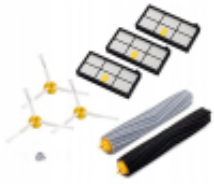

Link do produktu: <https://doodkurzacza.pl/zestaw-do-irobot-roomba-800-805-860-865-866-870-965-966-975-980-981-komplet-p-1128.html>

Zestaw do iRobot Roomba 800 805 860 865 866 870 965 966 975 980 981 komplet

Cena	45,99 zł
Numer katalogowy	ros-go64874g7
Kod producenta	ros-go64874g7
Kod producenta	ros-go64874g7
Rodzaj	filtr
Kolor dominujący	nie dotyczy
Marka	ROS-GO

Opis produktu

Komplet do iRobot Roomba 800/900

Roomba 800 805 860 865 866 870 871 876 880 886 891 895 896

Roomba 900 960 965 966 975 980 981

- Zestaw do iRobot Roomba serii 800/900 to dodatkowy zestaw akcesoriów, który pozwala na utrzymanie odkurzacza w wysokiej wydajności. Zestaw składający się z trzech czarnych gumowych szczotek i trzech szarych gumowych szczotek, które są skuteczne w usuwaniu kurzu, brudu i włosów z podłóg twardych i dywanów.

□Szczotki boczne trójramienne do elementu zestawu akcesoriów do iRobot Roomba serii 800 / 900. Zestaw zawiera 3 sztuki szczotek, które umożliwiają odkurzanie nawet trudno widocznych miejsc, w tym jak krawędzie i narożniki. Szczotki są zaprojektowane w taki sposób, aby skutecznie zbierać brud, pył i włosy, które gromadzą się w tych trudnych miejscach. Dzięki trójramiennej konstrukcji szczotki, odkurzacz może skutecznie zbierać brud i pył w pobliżu ścian i mebli, a także w miejscach, których trudno osiągnąć innymi metodami.