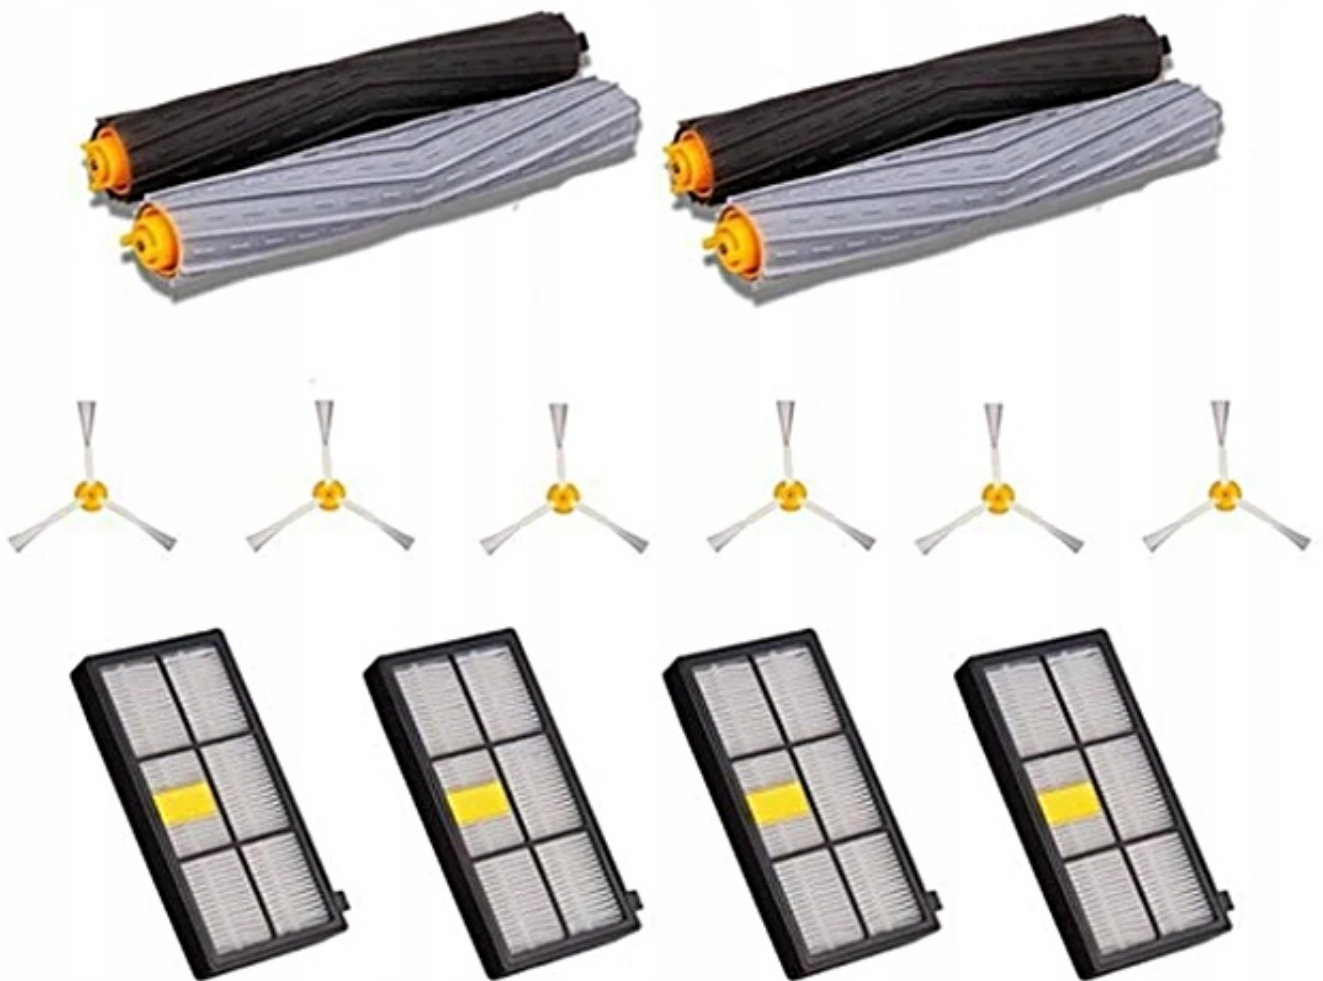

Link do produktu: <https://doodkurzacza.pl/zestaw-do-irobot-roomba-800-805-860-865-866-870-965-966-975-980-981-i-inne-p-1129.html>

## Zestaw do iRobot Roomba 800 805 860 865 866 870 965 966 975 980 981 i inne

Cena	<b>94,99 zł</b>
Numer katalogowy	<b>ros-go979243</b>
Kod producenta	<b>ros-go979243</b>
Rodzaj	<b>inny</b>
Marka	<b>ROS-GO</b>
Kod producenta	<b>ros-go979243</b>

## Zestaw do iRobot Roomba serii 800 / 900

- Zestaw do iRobot Roomba serii 800 / 900 to dodatkowy zestaw akcesoriów, który pozwala na utrzymanie odkurzacza w wysokiej wydajności. Zestaw składający się z trzech czarnych gumowych szczotek i trzech szarych gumowych szczotek, które są skuteczne w usuwaniu kurzu, brudu i włosów z podłóg twardych i dywanów.

□Szczotki boczne trójramienne do elementu zestawu akcesoriów do iRobot Roomba serii 800 / 900. Zestaw zawiera 6 sztuk szczotek, które umożliwiają odkurzanie nawet trudno widoczne miejsc, w tym jak krawędzie i narożniki. Szczotki są zaprojektowane w taki sposób, aby skutecznie zbierać brud, pył i włosy, które gromadzą się w tych trudnych miejscach. Dzięki trójramiennej konstrukcji szczotki, odkurzacz może skutecznie zbierać brud i pył w pobliżu ścian i mebli, a także w miejscach, których trudno osiągnąć innymi metodami.