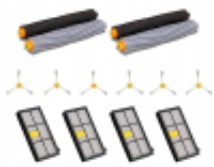

Link do produktu: <https://doodkurzacza.pl/zestaw-do-irobot-roomba-800-805-860-865-866-870-965-966-975-980-981-i-inne-p-1129.html>

## Zestaw do iRobot Roomba 800 805 860 865 866 870 965 966 975 980 981 i inne

Cena	<b>94,99 zł</b>
Numer katalogowy	<b>ros-go979243</b>
Kod producenta	<b>ros-go979243</b>
Rodzaj	<b>inny</b>
Marka	<b>ROS-GO</b>
Kod producenta	<b>ros-go979243</b>

## Zestaw do iRobot Roomba serii 800 / 900

- Zestaw do iRobot Roomba serii 800 / 900 to dodatkowy zestaw akcesoriów, który pozwala na utrzymanie odkurzacza w wysokiej wydajności. Zestaw składający się z trzech czarnych gumowych szczotek i trzech szarych gumowych szczotek, które są skuteczne w usuwaniu kurzu, brudu i włosów z podłóg twardych i dywanów.

□Szczotki boczne trójramienne do elementu zestawu akcesoriów do iRobot Roomba serii 800 / 900. Zestaw zawiera 6 sztuk szczotek, które umożliwiają odkurzanie nawet trudno widoczne miejsc, w tym jak krawędzie i narożniki. Szczotki są zaprojektowane w taki sposób, aby skutecznie zbierać brud, pył i włosy, które gromadzą się w tych trudnych miejscach. Dzięki trójramiennej konstrukcji szczotki, odkurzacz może skutecznie zbierać brud i pył w pobliżu ścian i mebli, a także w miejscach, których trudno osiągnąć innymi metodami.