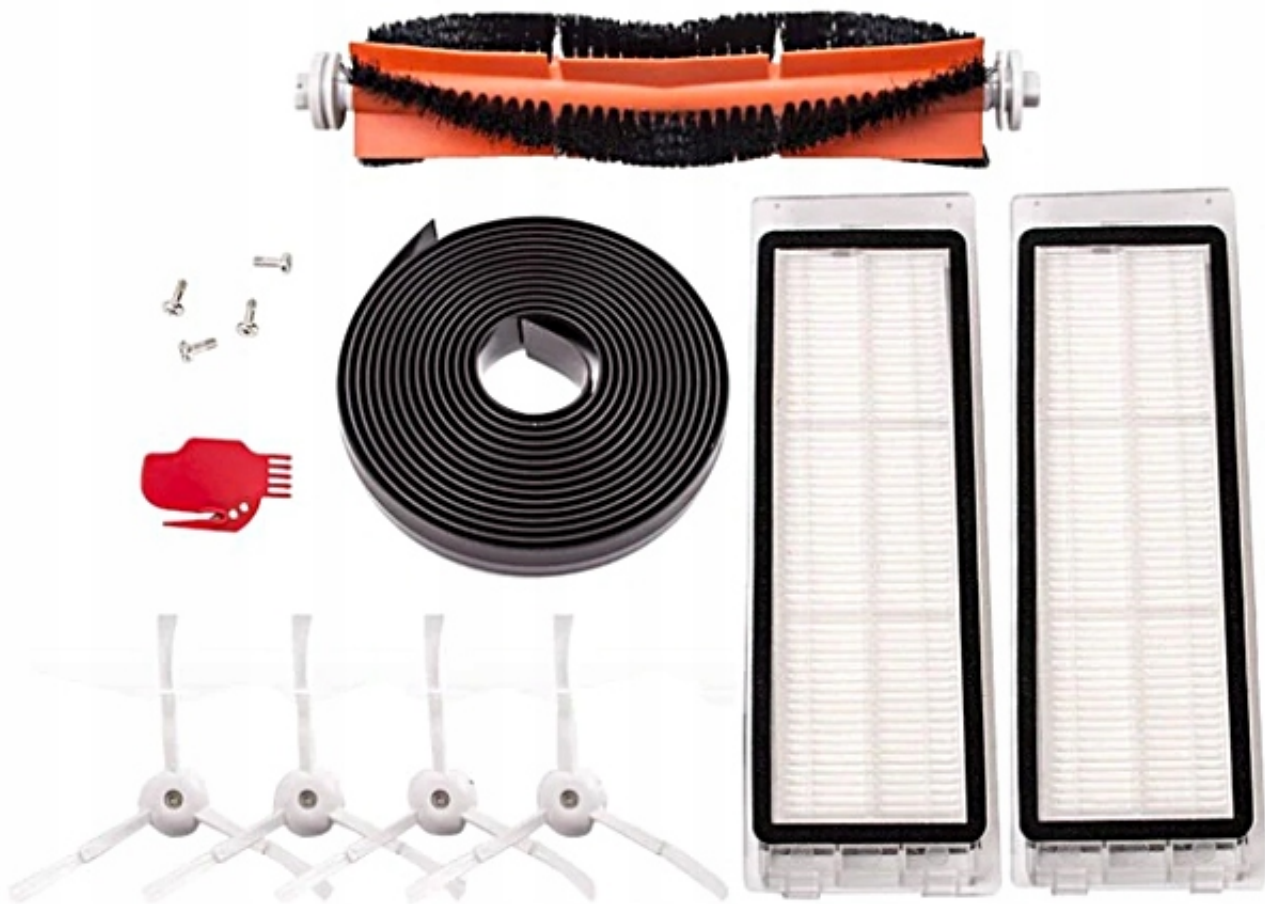

### Opis produktu

Kompletny Zestaw do Xiaomi Mi Robot Vacuum 1 generacji Mijia Xiaomi Mi Robot Vacuum 2 (2 generacji) RoboRock S50 / S51 / S55 / S6 / S5 / PURE / MAX / VMAX

□Zestaw do Xiaomi to doskonałe rozwiązanie dla wszystkich, którzy cenią sobie wygodę i wygodę w sprzątaniu domu. Składają się z różnych elementów, które są wspierane przez właścicieli odkurzaczy z serii Xiaomi Mi Robot Vacuum i RoboRock.

□W zestawie znajduje się szczotka główna, która pozwala na dokładne czyszczenie powierzchni podłóg. Trójramienne szczotki boczne są idealne do usunięcia kurzu i brudu z trudno dostępnych miejsc, w tym jak narożniki lub pod meblami.

□Dwa filtry to gwarancja czystego powietrza. Dodatkowo, w zestawieniu znajduje się wirtualna ściana (taśma magnetyczna) o długości 1 metra, która pozwala na utworzenie wirtualnej granicy, która ochroni nie tylko tej samej roboty, ale także wyznaczy obszar, w którym odkurzacz ma sprzątać

## Komplet składa się:

- szczotka główna 1 szt.
- szczotki boczne trójramienne 4 szt.
- filtry 2 szt.
- narzędzie płaskie czyszczące 1 szt.
- śrubki do szczotek bocznych trójramiennych 4 szt.
- wirtualna ściana (taśma magnetyczna) długości **1 metr**