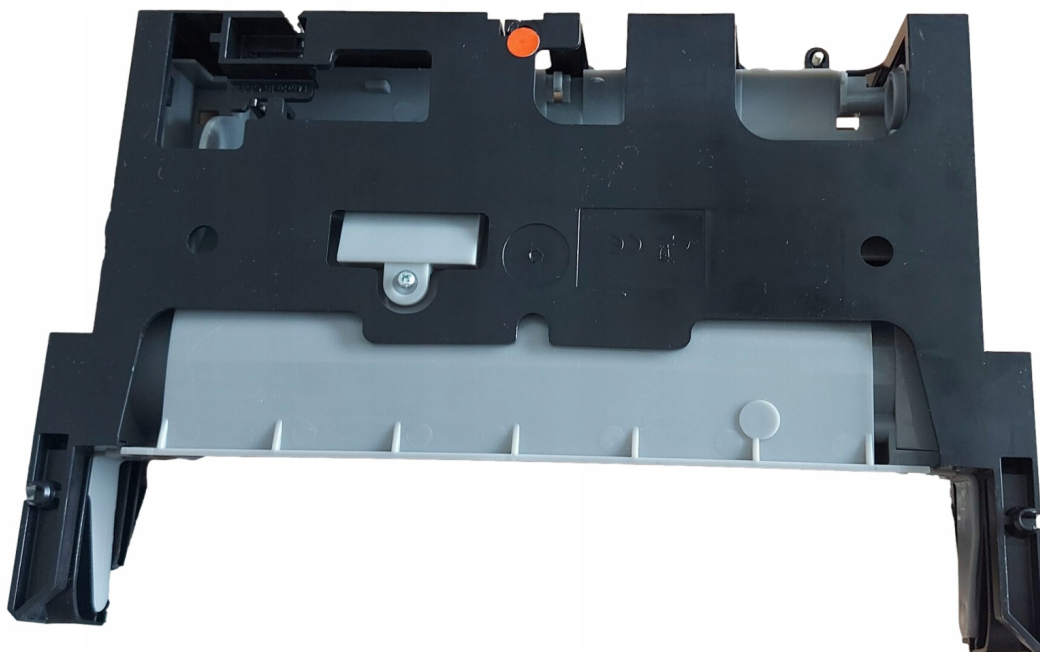

□ Dzięki obudowie osłonie, moduł iRobot Roomba **jest lepiej chroniony przed przypadkowymi uszkodzeniami, takimi jak upadki, uderzenia czy zalanie**. Chroni także urządzenie przed gromadzeniem się kurzu i zanieczyszczeń, które mogłyby wpływać na jego wydajność i żywotność.

□ Obudowa osłona modułu do iRobot Roomba **jest łatwa do zamontowania i demontażu, co ułatwia czyszczenie i konserwację urządzenia**. Zapewnia również estetyczny wygląd, dzięki czemu iRobot Roomba prezentuje się **schludnie i profesjonalnie**.

Wysokiej jakości plastikowa obudowa (dolna część) modułu głowicy czyszczącej w kolorze szarym kompatybilnym z urządzeniami iRobot Roomba serii 500/600/700.

Bez silnika modułu szczotek oraz kół zębatych (elementy do nabycia osobno)

□ **Oferowany produkt jest nowy oraz oryginalny !**