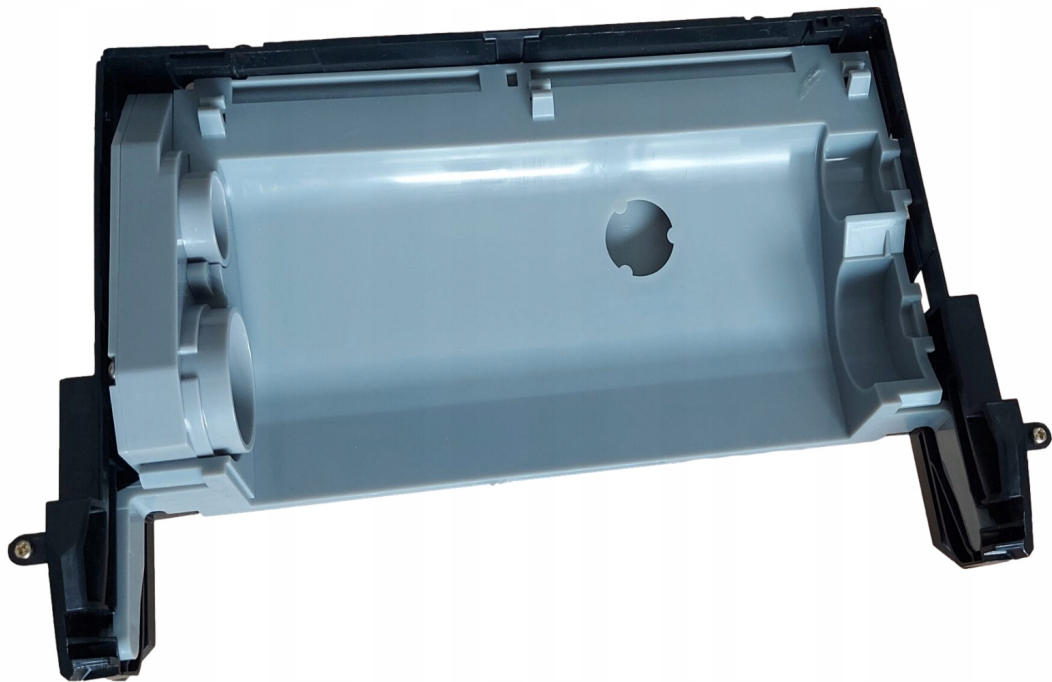

□ Podsumowując, obudowa osłona modułu do iRobot Roomba to **niezbędny element, który zapewnia nie tylko ochronę i trwałość urządzenia, ale także pomaga w zachowaniu jego optymalnej wydajności przez dłuższy czas.**