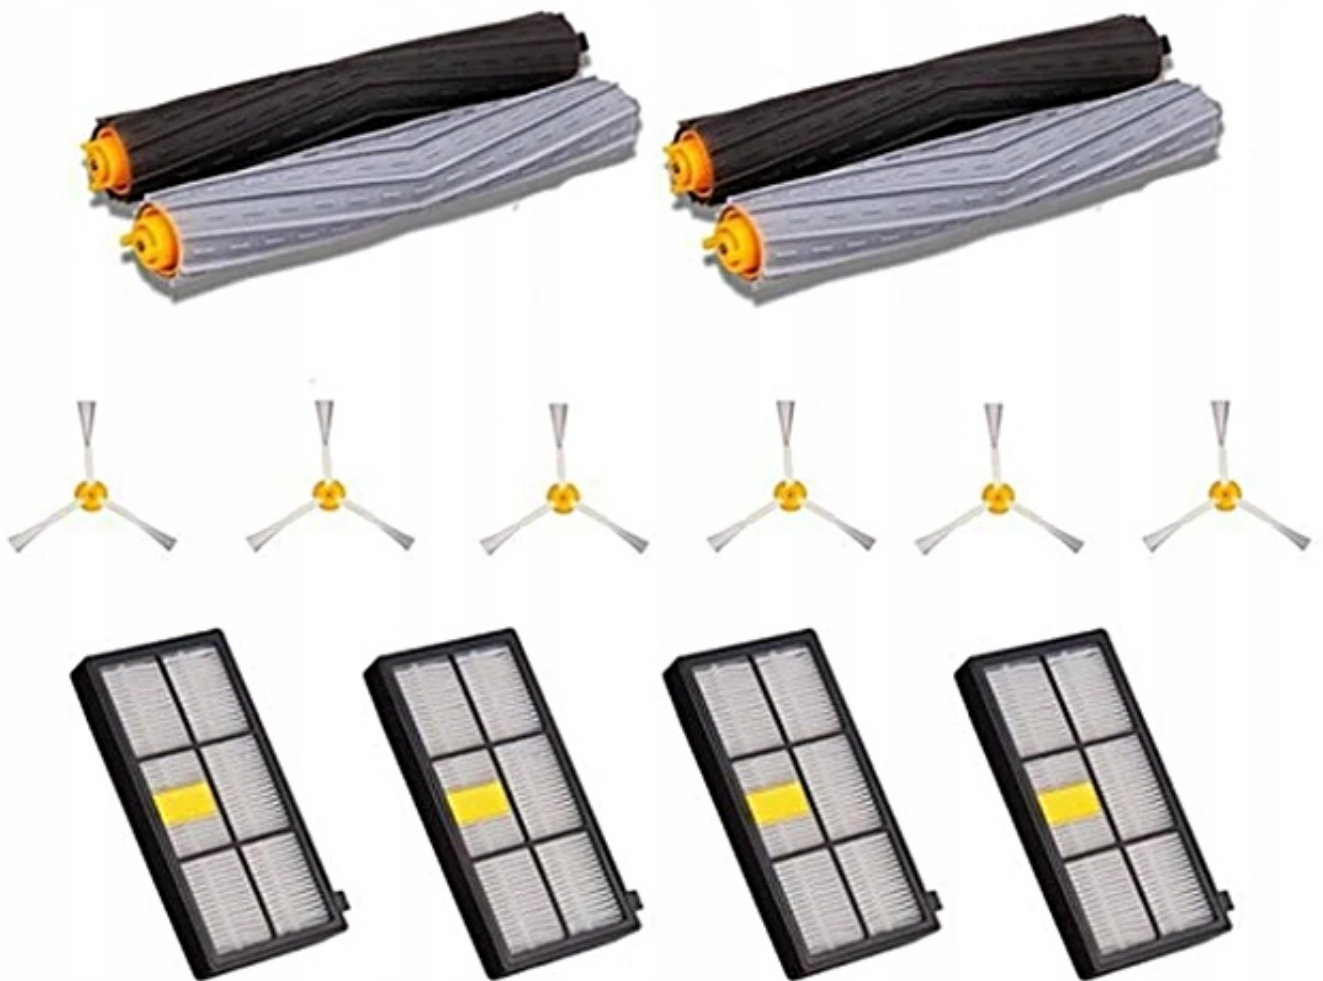

## iRobot Roomba szczotki filtry MEGA ZESTAW 12 szt.

Cena	<b>94,99 zł</b>
Numer katalogowy	<b>ros-go9f79243</b>
Kod producenta	<b>ros-go9f79243</b>
Kod producenta	<b>ros-go9f79243</b>
Rodzaj	<b>inny</b>
Kolor dominujący	<b>nie dotyczy</b>
Marka	<b>ROS-GO</b>

## Zestaw do iRobot Roomba serii 800 / 900

- Zestaw do iRobot Roomba serii 800 / 900 to dodatkowy zestaw akcesoriów, który pozwala na utrzymanie odkurzacza w wysokiej wydajności. Zestaw składający się z trzech czarnych gumowych szczotek i trzech szarych gumowych szczotek, które są skuteczne w usuwaniu kurzu, brudu i włosów z podłóg twardych i dywanów.

□Zestaw zawiera również cztery filtry HEPA, które skutecznie usuwają alergeny, pyłki i inne filtry zanieczyszczeń z powietrza, a także sześć trójramiennych szczotek bocznych, które umożliwiają odkurzanie w trudnych miejscach, jak również krawędzie i narożniki.

□Szczotki boczne trójramienne do elementu zestawu akcesoriów do iRobot Roomba serii 800 / 900. Zestaw zawiera 6 sztuk szczotek, które umożliwiają odkurzanie nawet trudno widoczne miejsc, w tym jak krawędzie i narożniki. Szczotki są zaprojektowane w taki sposób, aby skutecznie zbierać brud, pył i włosy, które gromadzą się w tych trudnych miejscach. Dzięki trójramiennej konstrukcji szczotki, odkurzacz może skutecznie zbierać brud i pył w pobliżu ścian i mebli, a także w miejscach, których trudno osiągnąć innymi metodami.