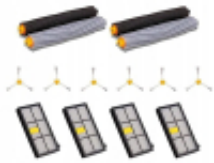

## iRobot Roomba szczotki filtry MEGA ZESTAW 12 szt.

Cena	<b>94,99 zł</b>
Numer katalogowy	<b>ros-go9f79243</b>
Kod producenta	<b>ros-go9f79243</b>
Kod producenta	<b>ros-go9f79243</b>
Rodzaj	<b>inny</b>
Kolor dominujący	<b>nie dotyczy</b>
Marka	<b>ROS-GO</b>

□Szczotki boczne trójramienne do elementu zestawu akcesoriów do iRobot Roomba serii 800 / 900. Zestaw zawiera 6 sztuk szczotek, które umożliwiają odkurzanie nawet trudno widoczne miejsc, w tym jak krawędzie i narożniki. Szczotki są zaprojektowane w taki sposób, aby skutecznie zbierać brud, pył i włosy, które gromadzą się w tych trudnych miejscach. Dzięki trójramiennej konstrukcji szczotki, odkurzacz może skutecznie zbierać brud i pył w pobliżu ścian i mebli, a także w miejscach, których trudno osiągnąć innymi metodami.