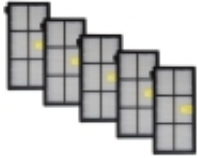

Link do produktu: <https://doodkurzacza.pl/filtr-hepa-irobot-roomba-5-sztuk-seria-800-850-860-865-866-870-871-875-876-880-886-890-891-895-896-899-seria-900-960-965-960-966-p-2.html>

## Filtr Hepa iRobot Roomba 5 sztuk Seria 800 - 850, 860, 865, 866, 870, 871, 875, 876, 880, 886, 890, 891, 895, 896, 899 Seria 900 - 960, 965, 960, 966

|                             |   |
|-----------------------------|---|
| Cena                        | <b>24,99 zł</b>   |
| Dostępność                  | <b>Dostępny</b>   |
| Czas wysyłki                | <b>Natychmiast. Zamówienia do godz. 15:00</b>                           |
| Funkcje robota              | <b>inne</b>   |
| Opcje czyszczenia           | <b>mopowanie, odkurzanie, polerowanie, czyszczenie intensywne, sprz</b> |
| Czas pracy bezprzewodowej   | <b>60 min</b>   |
| Pojemność zbiornika na kurz | <b>1 l</b>  |
| Kolor dominujący            | <b>nie dotyczy</b>  |
| Marka                       | <b>inna</b>   |

### Opis produktu

Zestaw przeznaczony do iRobot Roomba serii 800 / 900

800 850 860 865 866 870 871 875 876 880 886 890 900 980 i innych serii 800 lub 900

**Komplet składa się z 5 sztuk filtrów HEPA**

Wysokiej jakości **zamiennik**