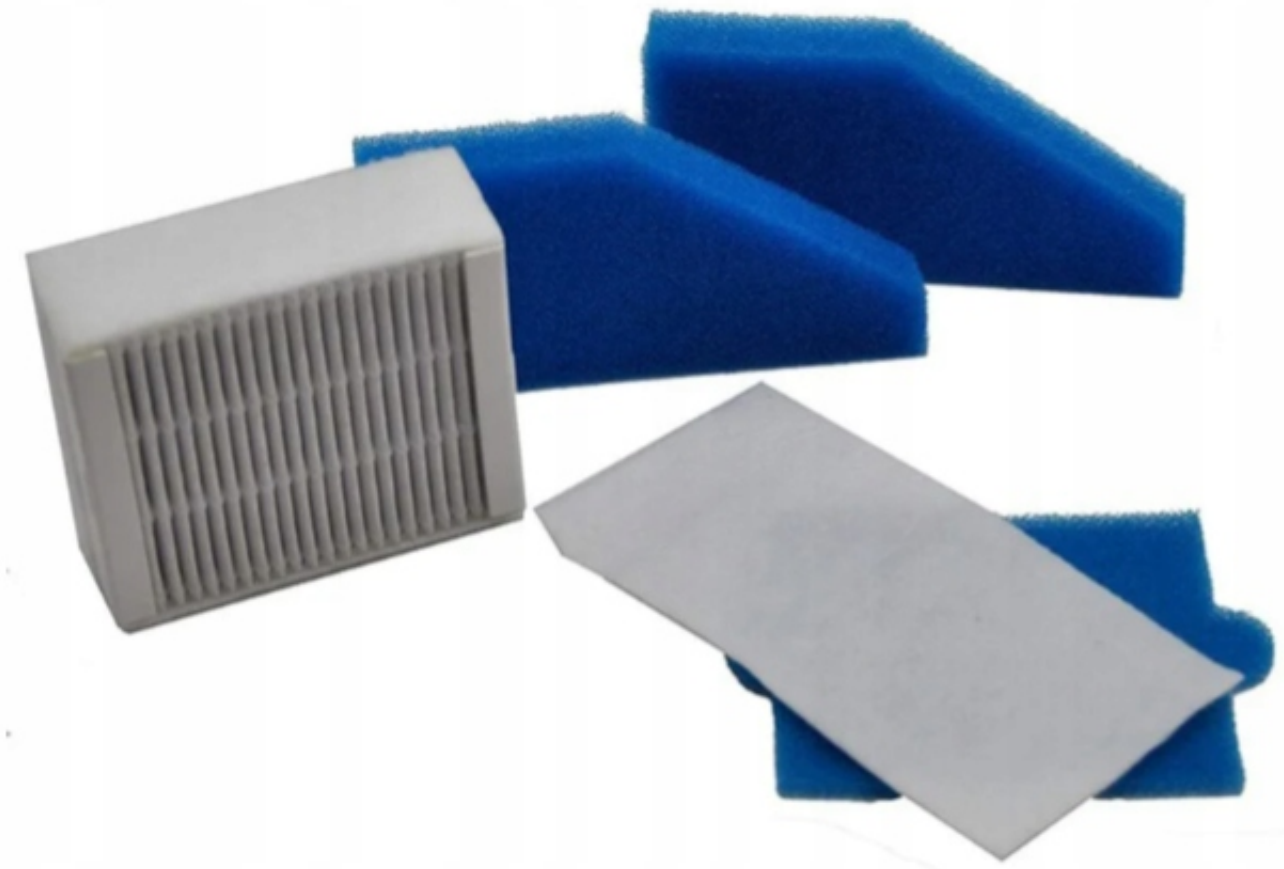

Link do produktu: <https://doodkurzacza.pl/filtr-do-thomas-aqua-pet-family-zestaw-filtrow-hepa-silnika-mikrofiltr-p-1146.html>

Filtr do Thomas Aqua + Pet & Family Zestaw Filtrów Hepa, Silnika Mikrofiltr

Cena	45,00 zł
Numer katalogowy	ros-go562418
Kod producenta	ros-go562418
Kod EAN	5905317687324
EAN (GTIN)	5905317687324
Liczba sztuk	5
Kod producenta	ros-go562418
Producent	ROS-GO
Model	Aqua+ Multi Clean Parquet x10, Pet&Family i inne
Rodzaj	zamiennik
Typ	flizelinowy
Marka odkurzacza	Thomas
Kolor dominujący	wielokolorowy

Opis produktu

☐ Zestaw Filtrów HEPA do Odkurzacza Thomas AQUA+ XT/XS - Doskonały Wybór dla Alergików

Zadbaj o najwyższą jakość powietrza w Twoim domu z zestawem filtrów HEPA przeznaczonym dla odkurzaczy wodnych Thomas Aqua + Pet & Family. W skład zestawu wchodzi filtr HEPA, filtr silnika oraz mikrofiltr, które efektywnie eliminują alergeny, pyłki i inne zanieczyszczenia, zapewniając świeże i czyste powietrze.

□ Kluczowe cechy produktu:

- **Typ Filtra:** HEPA (antyalegiczny, zmywalny)
- **Przeznaczenie:** Odkurzacze domowe Thomas
- **Zastosowanie:** Do użytku na sucho i mokro
- **Klasa Filtracji:** HEPA, wysoki poziom filtracji
- **Rodzaj:** Zamiennik wysokiej jakości
- **Marka odkurzacza:** Thomas