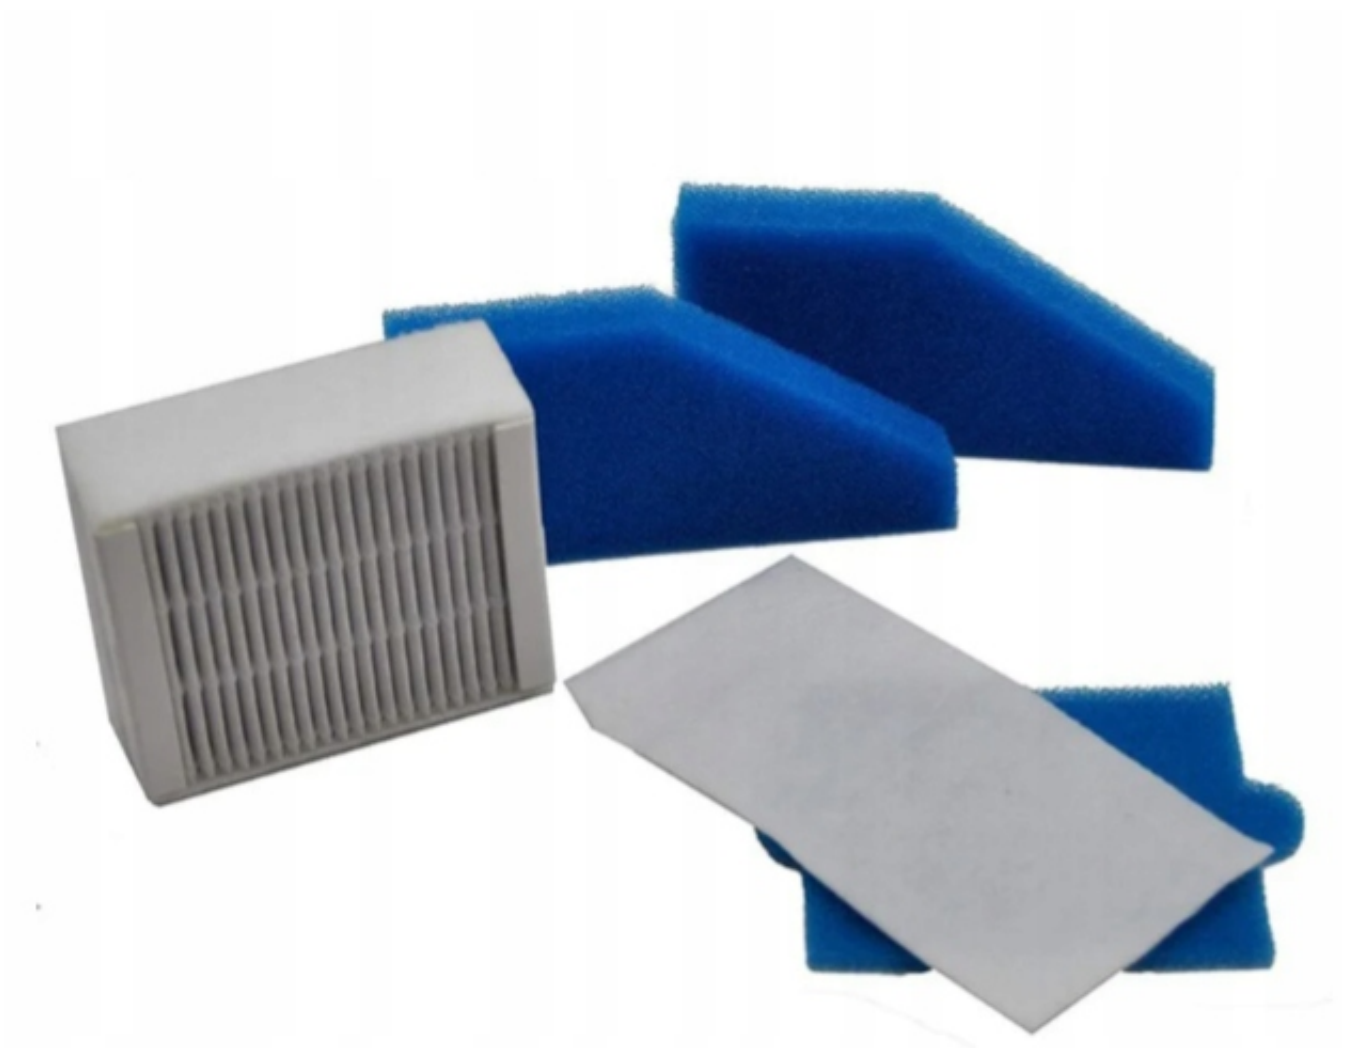

Link do produktu: <https://doodkurzacza.pl/filtr-do-thomas-aqua-pet-family-zestaw-filtrow-hepa-silnika-mikrofiltr-p-1134.html>

Filtr do Thomas Aqua + Pet & Family Zestaw Filtrów Hepa, Silnika Mikrofiltr

Cena	49,99 zł
Numer katalogowy	ros-go562418
Kod producenta	ros-go562418
Kod EAN	5905317687324
EAN (GTIN)	5905317687324
Liczba sztuk	5
Kod producenta	ros-go562418
Producent	ROS-GO
Model	Aqua+ Multi Clean Parquet x10, Pet&Family i inne
Rodzaj	zamiennik
Typ	flizelinowy
Marka odkurzacza	Thomas
Kolor dominujący	wielokolorowy

Opis produktu

☐ Zestaw Filtrów HEPA do Odkurzacza Thomas AQUA+ XT/XS - Doskonały Wybór dla Alergików

Zadbaj o najwyższą jakość powietrza w Twoim domu z zestawem filtrów HEPA przeznaczonym dla odkurzaczy wodnych Thomas Aqua + Pet & Family. W skład zestawu wchodzi filtr HEPA, filtr silnika oraz mikrofiltr, które efektywnie eliminują alergeny, pyłki i inne zanieczyszczenia, zapewniając świeże i czyste powietrze.

□ Kluczowe cechy produktu:

- **Typ Filtra:** HEPA (antyalergetyczny, zmywalny)
- **Przeznaczenie:** Odkurzacze domowe Thomas
- **Zastosowanie:** Do użytku na sucho i mokro
- **Klasa Filtracji:** HEPA, wysoki poziom filtracji
- **Rodzaj:** Zamiennik wysokiej jakości
- **Marka odkurzacza:** Thomas