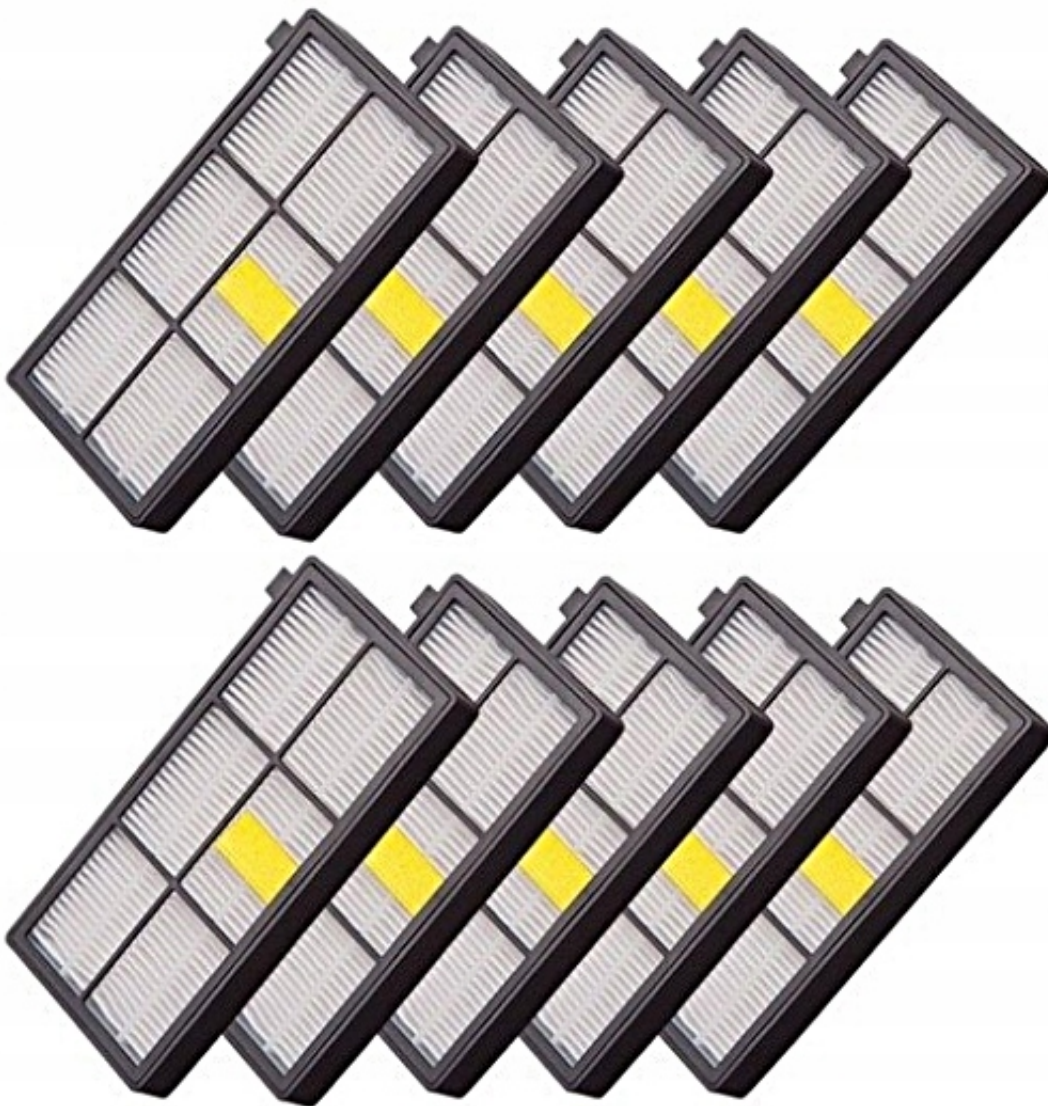

Link do produktu: <https://doodkurzacza.pl/filtr-do-irobot-roomba-800-900-hepa-10-sztuk-p-1113.html>

Filtr do iRobot Roomba 800 / 900 HEPA 10 sztuk

Cena	47,99 zł
Numer katalogowy	brak
Kod producenta	brak
Kod producenta	brak
Rodzaj	filtr
Kolor dominujący	nie dotyczy
Marka	ROS-GO

Opis produktu

Zestaw 10 filtrów przeznaczony do iRobot Roomba serii 800 / 900

Zestaw filtrów HEPA jest specjalną częścią systemu czyszczenia urządzenia iRobot Roomba serii 800 , 900, 980. Przechwyci najmniejszy kurz, pył i inne alergeny . Przyczyni się do zmniejszenia ilości kurzu i alergenów w domu.

Chcesz, by Twój automatyczny odkurzacz zachował wysoką efektywność pracy? W takim razie pamiętaj o tym żeby twój odkurzacz posiadał filtr HEPA.

□ Filtr ten został specjalnie stworzony do pracy wraz z odkurzaczy iRobot Roomba serii 800 / 900, co potwierdza zgodność kompatybilności i wydajności. Filtry wykonane są z wysokiej jakości materiałów, które skutecznie pochłaniają cząsteczki kurzu i alergenów.

□ Zestaw 10 filtrów do odkurzaczy iRobot Roomba serii 800 / 900 to idealne rozwiązanie dla osób ceniących sobie czystość i zdrowe powietrze w swoim domu.

□ W zestawie znajduje się 10 filtrów, co zapewnia długi okres użytkowania. Dostosuj, montaż nie wymaga specjalistycznych narzędzi ani umiejętności.